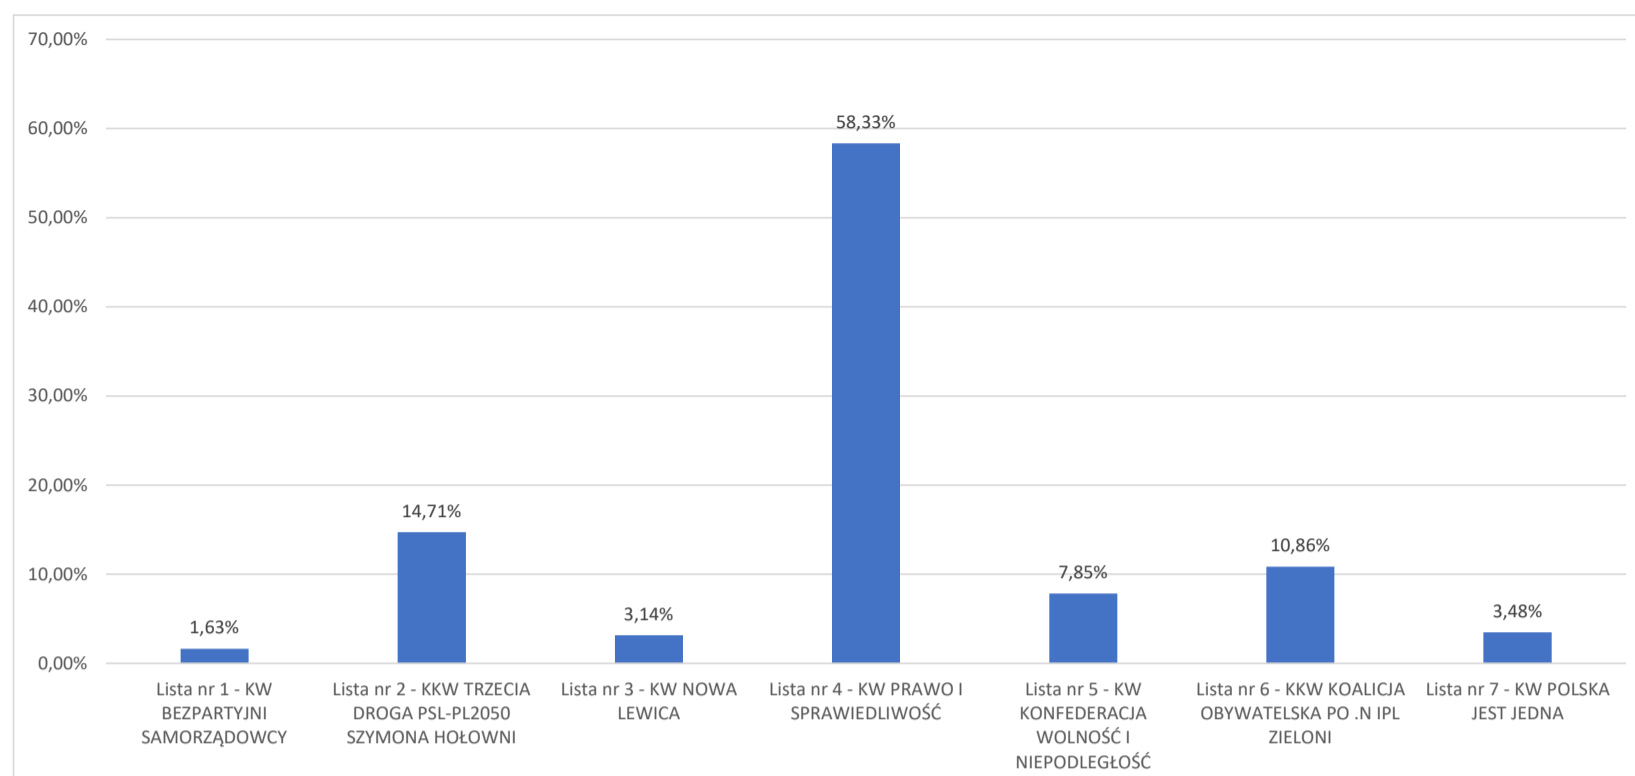

Lista nr 5 - KW KONFEDERACJA WOLNOŚĆ I NIEPODLEGŁOŚĆ	717	7,85%
Lista nr 6 - KKW KOALICJA OBYWATELSKA PO .N IPL ZIELONI	992	10,86%
Lista nr 7 - KW POLSKA JEST JEDNA	318	3,48%

Wyniki wyborów do Senatu RP w gminie Tuchów